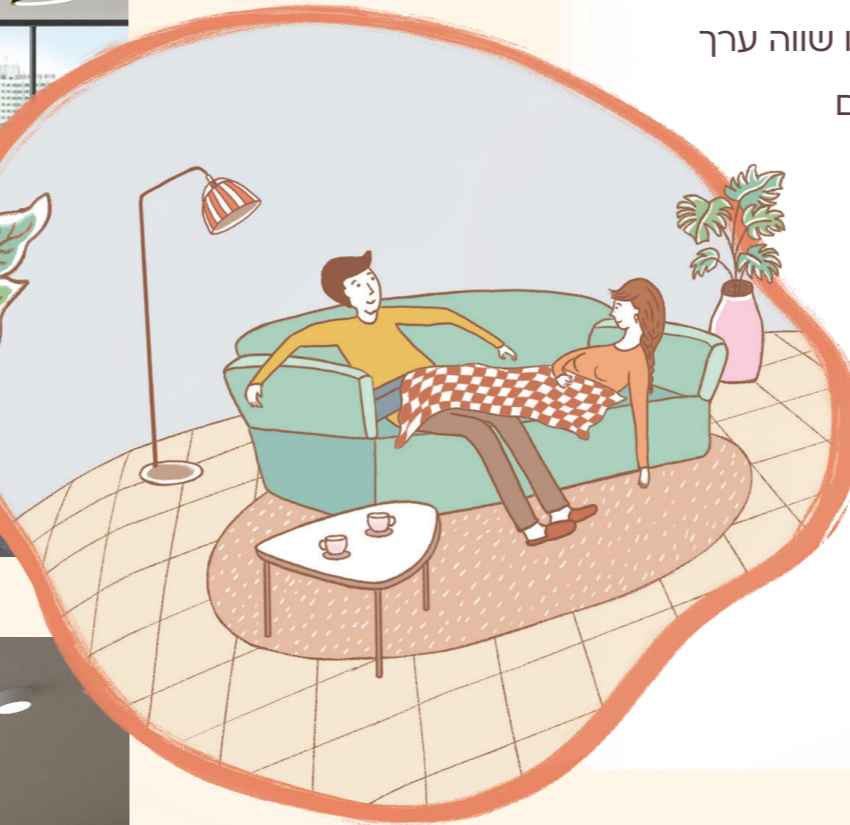

בבניין

- לובי בגימור מפואר
- מערכת אינטרקום עם טלוויזיה במעגל סגור
- חדר עגלות ואופניים
- חניה תת קרקעית, לא במתקן לכל דירה בחניון צבוע בציפוי אפוקסי
- שער חשמלי לחניון
- הבניין נבנה ברמת גימור אלגנטית ומודרנית ע"פ תקני הבנייה הירוקה